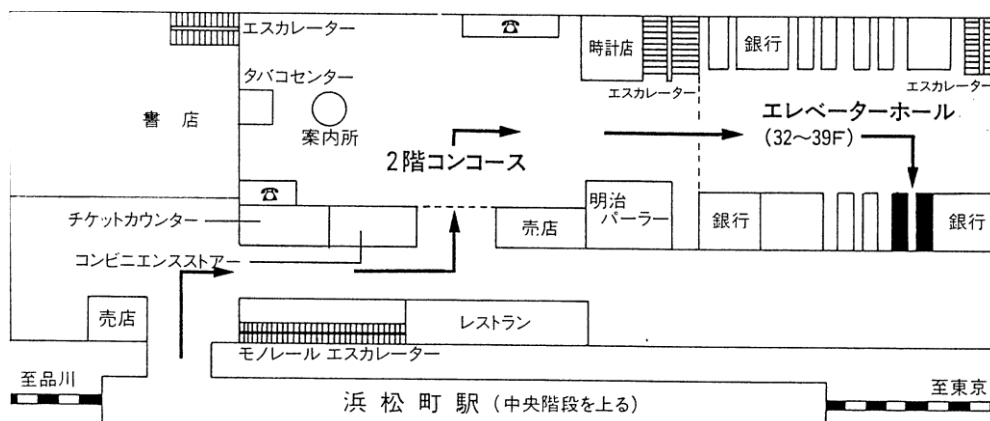

WTCコンファレンスセンター「フォントーン」(世界貿易センタービル 38階)

住所：東京都港区浜松町2-4-1

電話：03-3435-2611 (代表)

<駅(2階コンコース)より38階へのエレベーターホール案内図>

- JR・飛行機利用の場合 (JR・東京モノレール浜松町駅と2階コンコースで直結)
(新幹線利用の場合、品川駅または東京駅下車 JR山手線・京浜東北線 乗換)
東京駅から6分
品川駅から7分
羽田空港から22分
- 地下鉄利用の場合 (都営地下鉄浅草線・大江戸線「大門駅」と地下1階で直結)
浅草から15分
新宿から15分
- お車でお越しの場合 (最寄りの首都高速出入口)
高速1号羽田線 芝浦出入口
高速都心環状線 芝公園 又は 汐留出入口
東京高速道路線 新橋出入口

※世界貿易センタービルの地下1階の駐車場をご利用下さい。
会場にて駐車券をお渡し致します。
- その他
竹芝栈橋より徒歩7分