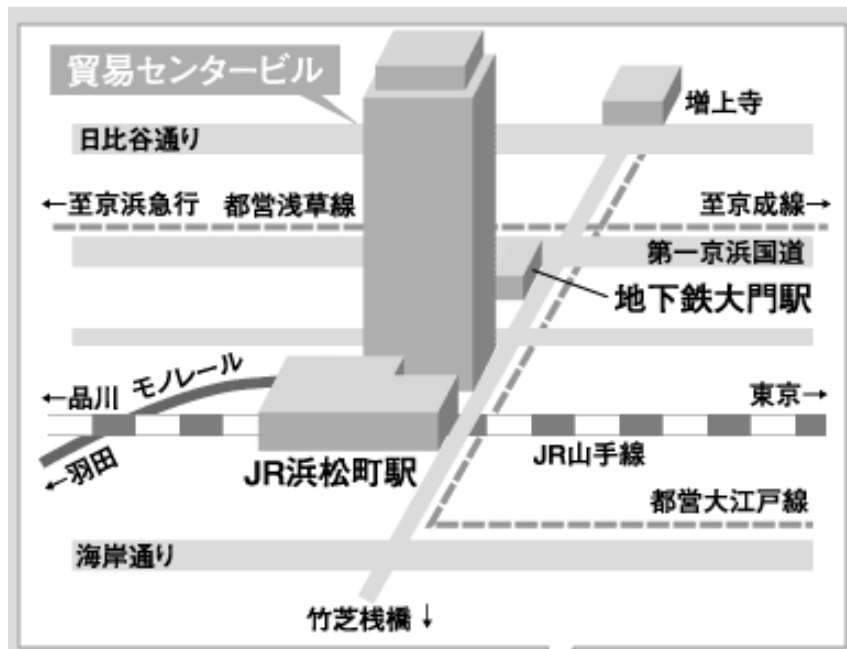

WTCコンファレンスセンター「フォントーン」(世界貿易センタービル 38階)

住所：東京都港区浜松町2-4-1

電話：03-3435-2611 (代表)

<駅(2階コンコース)より38階へのエレベーターホール案内図>

- JR・飛行機利用の場合 (JR・東京モノレール浜松町駅と2階コンコースで直結)
(新幹線利用の場合、品川駅または東京駅下車 JR山手線・京浜東北線 乗換)
東京駅から6分
品川駅から7分
羽田空港から22分
- 地下鉄利用の場合 (都営地下鉄浅草線・大江戸線「大門駅」と地下1階で直結)
浅草から15分
新宿から15分
- お車でお越しの場合 (最寄りの首都高速出入口)
高速1号羽田線 芝浦出入口
高速都心環状線 芝公園 又は 汐留出入口
東京高速道路線 新橋出入口

※世界貿易センタービルの地下1階の駐車場をご利用下さい。
会場にて駐車券をお渡し致します。
- その他
竹芝栈橋より徒歩7分