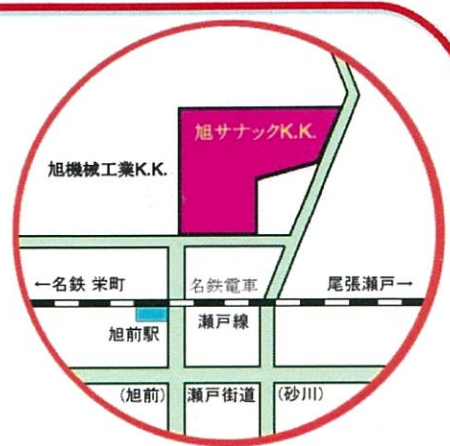

・当日電車をご利用になり弊社へお越しになるお客様へのご案内

JR名古屋駅からは下記のルートが便利です。

- ① [名古屋駅]→JR中央線にご乗車頂き、[大曾根駅]で下車
→名鉄瀬戸線に乗り換え→[旭前駅]下車
[旭前駅]より徒歩5分、総所要時間は約50分です。

名鉄は「準急」または「普通」にご乗車願います。
「急行」は旭前を通過しますのでご注意ください。

名鉄大曾根駅時刻表
12時24分発、16分発をご利用下さい。

- ② 名古屋駅→地下鉄東山線にご乗車頂き藤が丘駅(終点)で下車
→タクシーにて弊社まで。

運転手に同送しました地図をご提示願います。
総所要時間は約50分程度です。

地下鉄名古屋駅東山線は5分毎に運行しています。

<< お願い >>

名鉄旭前駅周辺には昼食をお取り頂ける店がございません。
大曾根駅、若しくは藤が丘駅周辺で昼食をお取り頂く事をお奨め致します。

詳細は弊社ホームページ【本社案内図】をご参照下さい。