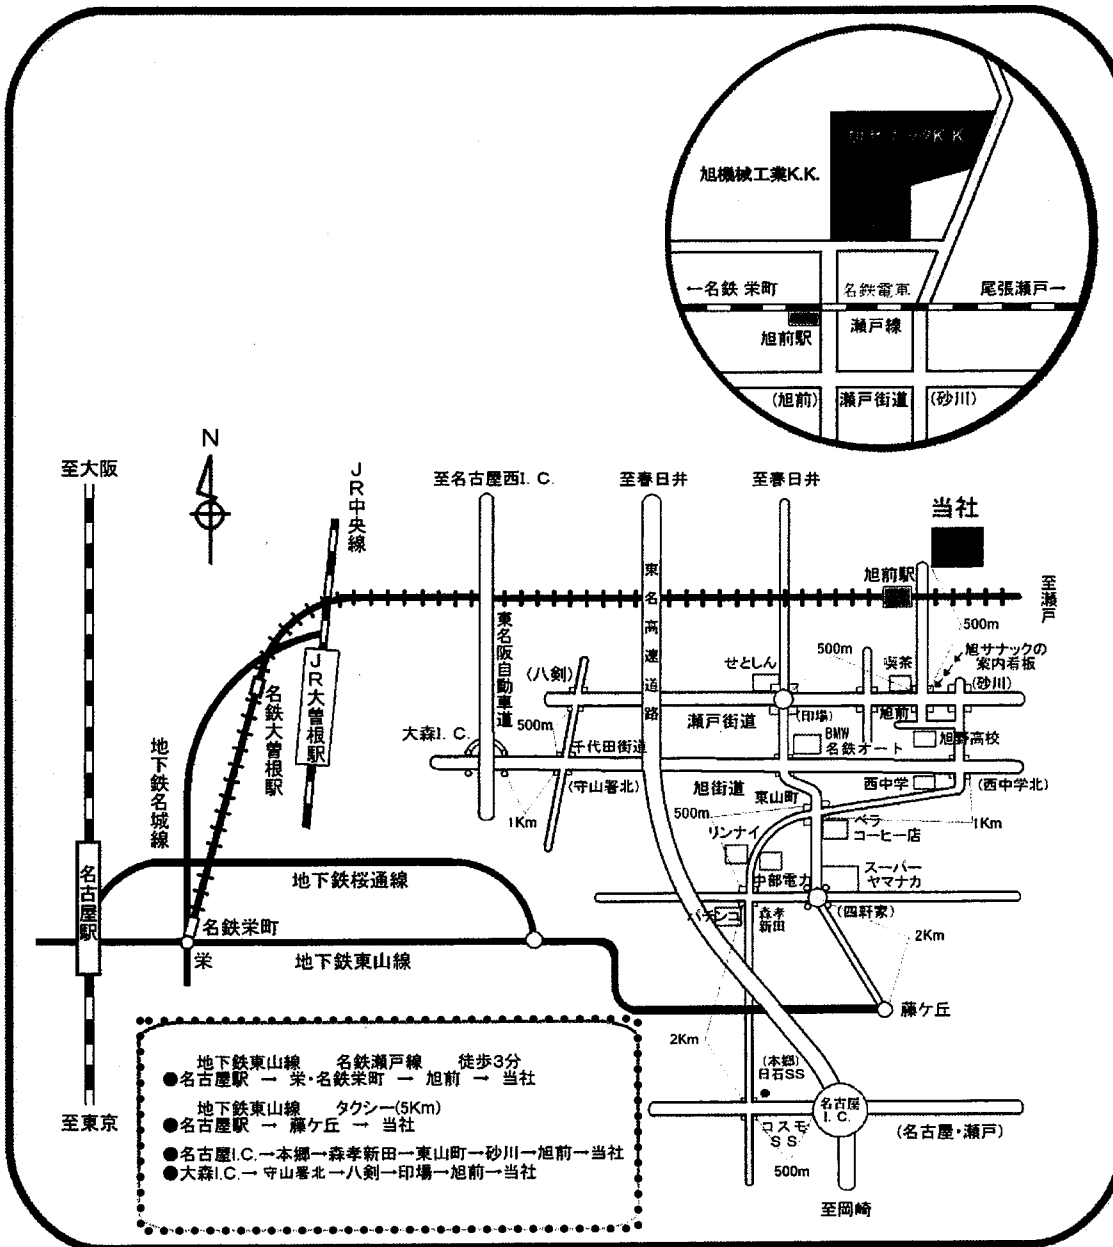

・当日電車をご利用になり弊社へお越しになるお客様へのご案内

JR名古屋駅からは下記のルートが便利です。

- ① [名古屋駅]→JR中央線にご乗車頂き、[大曾根駅]で下車
→名鉄瀬戸線に乗り換え→[旭前駅]下車

[旭前駅]より徒歩5分、総所要時間は約50分です。

名鉄は「準急」または「普通」にご乗車願います。
「急行」は旭前を通過しますのでご注意願います。

名鉄大曾根駅時刻表

12時24分発、16分発をご利用下さい。

- ② 名古屋駅→地下鉄東山線にご乗車頂き藤が丘駅(終点)で下車
→タクシーにて弊社まで。

運転手に同送しました地図をご提示願います。
総所要時間は約50分程度です。

地下鉄名古屋駅東山線は5分毎に運行しています。

＜＜ お願い ＞＞

名鉄旭前駅周辺には昼食をお取り頂ける店がございません。
大曾根駅、若しくは藤が丘駅周辺で昼食をお取り頂く事をお奨め致します。

詳細は弊社ホームページ【本社案内図】をご参照下さい。