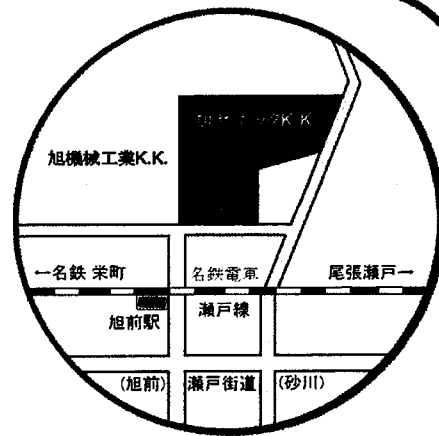

・当日電車をご利用になり弊社へお越しになるお客様へのご案内

JR名古屋駅からは下記のルートが便利です。

- ① [名古屋駅]→JR中央線にご乗車頂き、[大曾根駅]で下車
→名鉄瀬戸線に乗り換え→[旭前駅]下車

[旭前駅]より徒歩5分、総所要時間は約50分です。

名鉄は「準急」または「普通」にご乗車願います。
「急行」は旭前を通過しますのでご注意願います。

名鉄大曾根駅時刻表

12時24分発、16分発をご利用下さい。

- ② 名古屋駅→地下鉄東山線にご乗車頂き藤が丘駅(終点)で下車
→タクシーにて弊社まで。

運転手に同送しました地図をご提示願います。
総所要時間は約50分程度です。

地下鉄名古屋駅東山線は5分毎に運行しています。

＜＜ お願い ＞＞

名鉄旭前駅周辺には昼食をお取り頂ける店がございません。
大曾根駅、若しくは藤が丘駅周辺で昼食をお取り頂く事をお奨め致します。

詳細は弊社ホームページ【本社案内図】をご参照下さい。