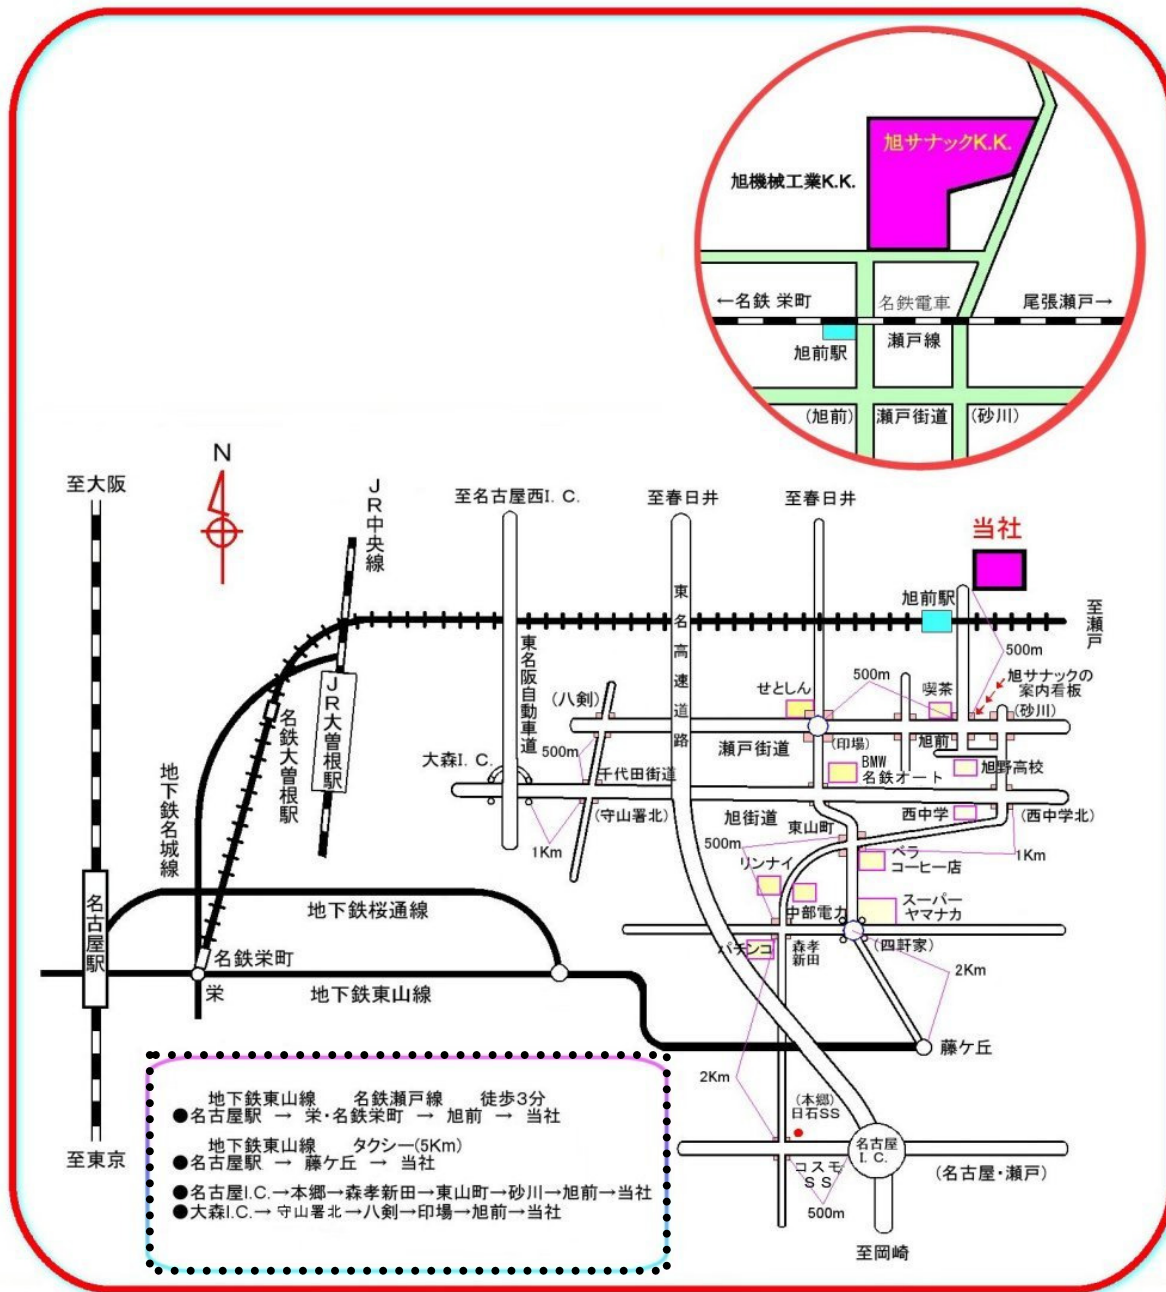

・当日電車をご利用になり弊社へお越しになるお客様へのご案内

JR名古屋駅からは下記のルートが便利です。

- ① [名古屋駅]→JR中央線にご乗車頂き、[大曾根駅]で下車
→名鉄瀬戸線に乗り換え→[旭前駅]下車

[旭前駅]より徒歩5分、総所要時間は約50分です。

名鉄は「準急」または「普通」にご乗車願います。
「急行」は旭前を通過しますのでご注意ください。

名鉄大曾根駅時刻表

12時24分発、16分発をご利用下さい。

- ② 名古屋駅→地下鉄東山線にご乗車頂き藤が丘駅(終点)で下車
→タクシーにて弊社まで。

運転手に同送しました地図をご提示願います。
総所要時間は約50分程度です。

地下鉄名古屋駅東山線は5分毎に運行しています。

＜＜ お願い ＞＞

名鉄旭前駅周辺には昼食をお取り頂ける店がございません。
大曾根駅、若しくは藤が丘駅周辺で昼食をお取り頂く事をお奨め致します。

詳細は弊社ホームページ【本社案内図】をご参照下さい。